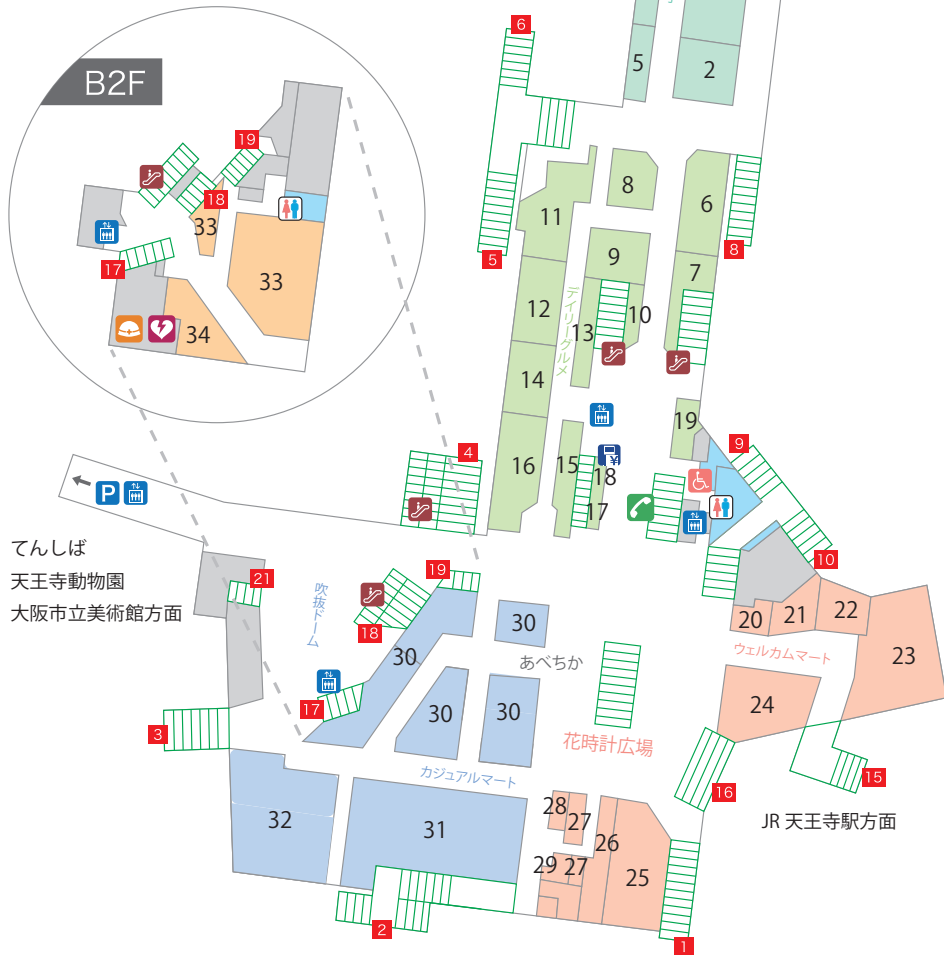

あべちかフロアガイド

- | | | | |
|--|---------|--|--------|
| | エレベーター | | トイレ |
| | エスカレーター | | 多目的トイレ |
| | 公衆電話 | | AED |
| | 防災センター | | ATM |

※Osaka Metro 谷町線・御堂筋線「天王寺駅」
15.16.17.18.19.20 番出口 / 直結

あべの横丁	
1	居酒屋 しもたや
2	串かつ 串カツまる
3	お好み焼 あべとん
4	酒房 半田屋
5	酒房 赤のれん

デイリーグルメ	
6	クレーンゲーム専門店 PRIZE SPOT PALO あべちか
7	天井 えび頼み
8	
9	甘党・だんご 甘党まえだ
10	ぎょうざ 北神ぎょうざ
11	ハンバーガー モスバーガー
12	丼 丼丼亭
13	ラーメン・ぎょうざ 古潭
14	そば 富士屋
15	串かつ 串かつ料理 活
16	とんかつ とんかつ KYK
17	宝くじ 宝くじ店
18	合鍵製作・靴・鞆修理 ミスタークイックマン
18	ATM セブン銀行
19	生花 千都誠苑

ウェルカムマート	
20	
21	たこ焼 たこやきの一休
22	居酒屋 おか長
23	
24	カフェ カフェクレバー
25	喫茶・レストラン 心齋橋ミツヤ
26	サービス 大阪市サービスカウンター
27	ディスカウントチケット チケットスーパー
28	健康食品 金沢治与門窯スッポン堂
29	自衛隊案内所 自衛隊広報センター

カジュアルマート	
30	ドラッグストア サンドラッグ
31	携帯電話 ドコモショップ
32	100円均一ショップ ダイソー

B2	
33	カフェ プロムナードカフェ
34	定食 膳や